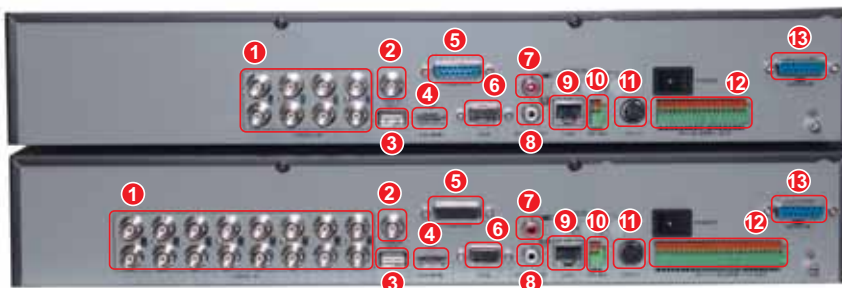

700  
TVL

BestDVR-805 H  
BestDVR-1605 H

HDMI  
видеовыход

- ▶ широкие возможности;
- ▶ архив до 8 Тб;
- ▶ CMS на 256 регистраторов;
- ▶ 50 пользователей на один регистратор

- Профессиональные 8 и 16-канальные видеореги­страторы поддерживают запись с максимальным для аналоговых камер разрешением 700твл (технология 960H).
- Обладают широким функционалом для локальной и сетевой работы.
- Индивидуальные настройки для каждого канала позволяют оптимальным образом организовать работу системы видеонаблюдения.
- До 8 Тб дискового пространства обеспечивают много­недельную запись как в постоянном режиме, так и по детектору движения.
- Встроенный WEB сервер.
- Для работы по сети и имеется мощное ПО CMS, позволяющее объединять до 256 регистраторов, наблюдать трансляцию, просматривать записи по всем каналам и полностью управлять распределенной системой видеонаблюдения с удаленного рабочего места, в том числе и в много­мониторной конфигурации (до 4-х мониторов). К одному регистратору возможно подключить до 50 пользователей.
- Видеореги­страторы поддерживают полный доступ с мобильных устройств – смартфонов и планшетных компьютеров.